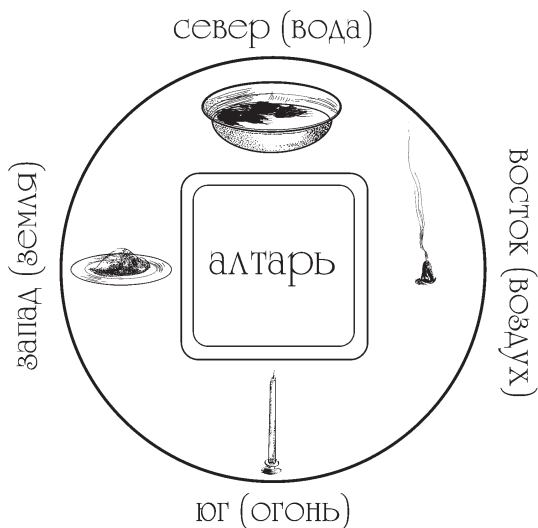

Посвящение в три уровня Астрала

Рис. 2. Расположение атрибутов ритуала «Зеркало»

Рис. 3. Символ для Посвящения в нижний мир

Рис. 4. Расположение атрибутов ритуала «Посвящение в нижний мир»

Рис. 5. Символ для посвящения в средний мир

Рис. 6. Символ для посвящения в верхний мир

Курс VI • Урок 3

Гримуар

Рис. 7. Схема настройки и зарядки гримуара

Рис. 8. Символ гримуара

Курс VI • Урок 6

Ритуал (обряд): теория, строение, составление

Зеленая защитная накидка на голову

На накидку нужно нанести символ:

Курс VI • Урок 7

Основные атрибуты традиционного ритуала

Рис. 9. Схема ритуала зарядки алтаря

Рис. 10.
Символ Огонь

Рис. 11.
Символ Вода

Рис. 12. Символ
Соль (Земля)

Рис. 13. Символ
Благонья (Воздух)

Курс VI • Урок 8

Создание амулетов, оберегов, предметов силы

Рис. 14. Символ духа металла

Рис. 15. Символ духа растения

Рис. 16. Символ духа камня

Курс VI • Урок 9

Таро: знакомство, расклады

Рис. 18.
Схема расклада
«Чакры»