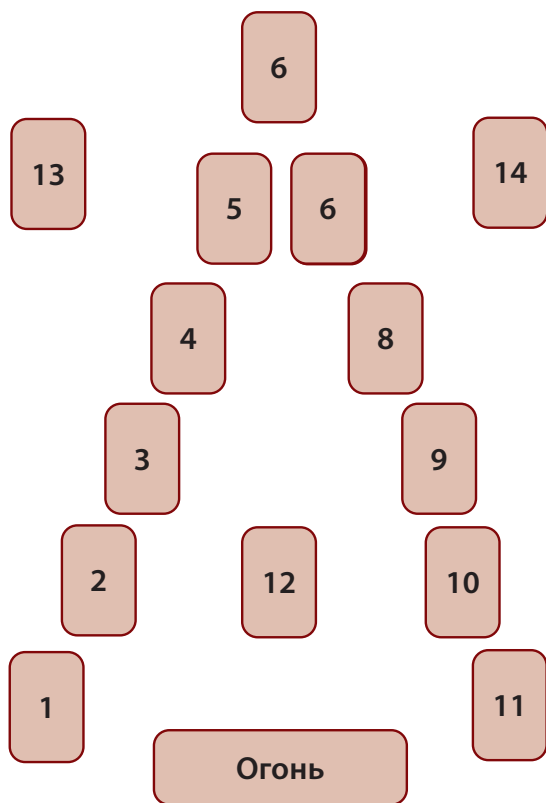

Рис. 17. Схема расклада «Отношения»

Рис. 19. Схема расклада «Кельтский Крест на отношения»

Курс VI • Урок 10

Таро в ритуалах

Рис. 20. Схема расклада портала стихии Вода

Рис. 21. Схема расклада портала стихии Огонь

Рис. 22. Схема расклада портала стихии Воздух

Рис. 23. Схема расклада портала стихии Земля

Курс VII • Урок 2

.....
Места силы.

Поиск и нахождение вашего места силы
.....

Рис. 24

Курс VII • Урок 6

.....
Стихия Земля: посвящение в стихию
.....