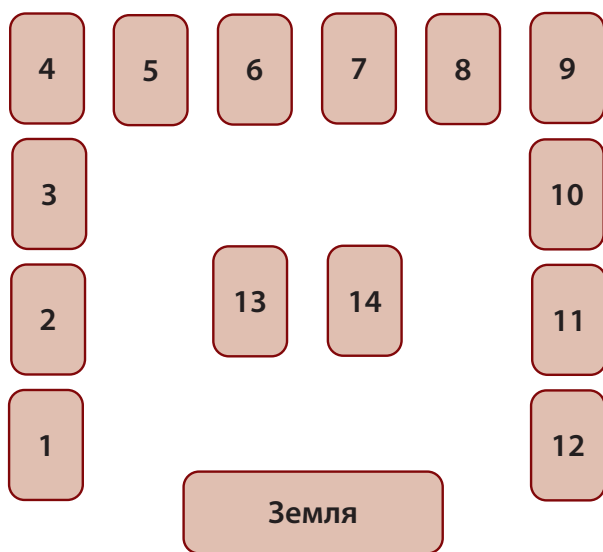

Рис. 17. Схема расклада «Отношения»

Рис. 19. Схема расклада «Кельтский Крест на отношения»

Курс VI • Урок 10

Таро в ритуалах

Рис. 20. Схема расклада портала стихии Вода

Рис. 21. Схема расклада портала стихии Огонь

Рис. 22. Схема расклада портала стихии Воздух

Рис. 23. Схема расклада портала стихии Земля

Курс VII • Урок 2

.....
Места силы.

Поиск и нахождение вашего места силы
.....

Рис. 24

Курс VII • Урок 6

.....
Стихия Земля: посвящение в стихию
.....

Символ стихии Земля

Курс VII • Урок 7

.....
Стихия Земля: практика
.....

Рис. 25

Курс VII • Урок 8

.....
Стихия Вода: посвящение в стихию
.....

Рис. 26. Лагуз

Рис. 27. Иса