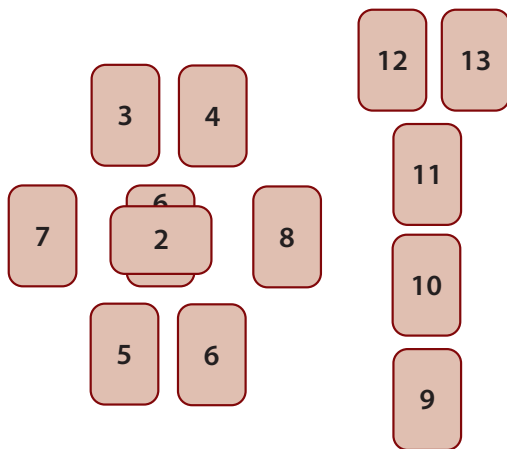

Рис. 17. Схема расклада «Отношения»

Рис. 19. Схема расклада «Кельтский Крест на отношения»

Курс VI • Урок 10

Таро в ритуалах

Рис. 20. Схема расклада портала стихии Вода

Рис. 21. Схема расклада портала стихии Огонь

Рис. 22. Схема расклада портала стихии Воздух

Рис. 23. Схема расклада портала стихии Земля

Курс VII • Урок 2

.....
Места силы.

Поиск и нахождение вашего места силы
.....

Рис. 24

Курс VII • Урок 6

.....
Стихия Земля: посвящение в стихию
.....