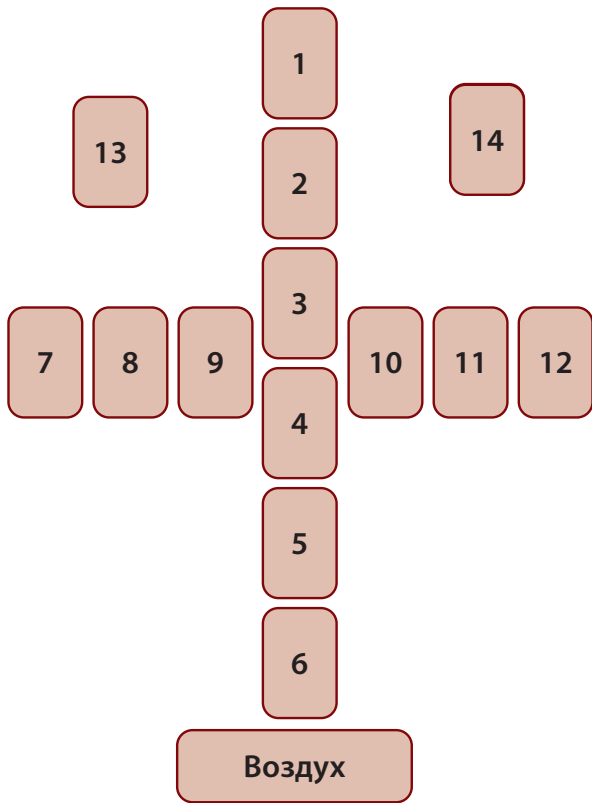

Рис. 17. Схема расклада «Отношения»

Рис. 19. Схема расклада «Кельтский Крест на отношения»

Курс VI • Урок 10

Таро в ритуалах

Рис. 20. Схема расклада портала стихии Вода

Рис. 21. Схема расклада портала стихии Огонь

Рис. 22. Схема расклада портала стихии Воздух

Рис. 23. Схема расклада портала стихии Земля

Курс VII • Урок 2

.....
Места силы.

Поиск и нахождение вашего места силы
.....

Рис. 24

Курс VII • Урок 6

.....
Стихия Земля: посвящение в стихию
.....