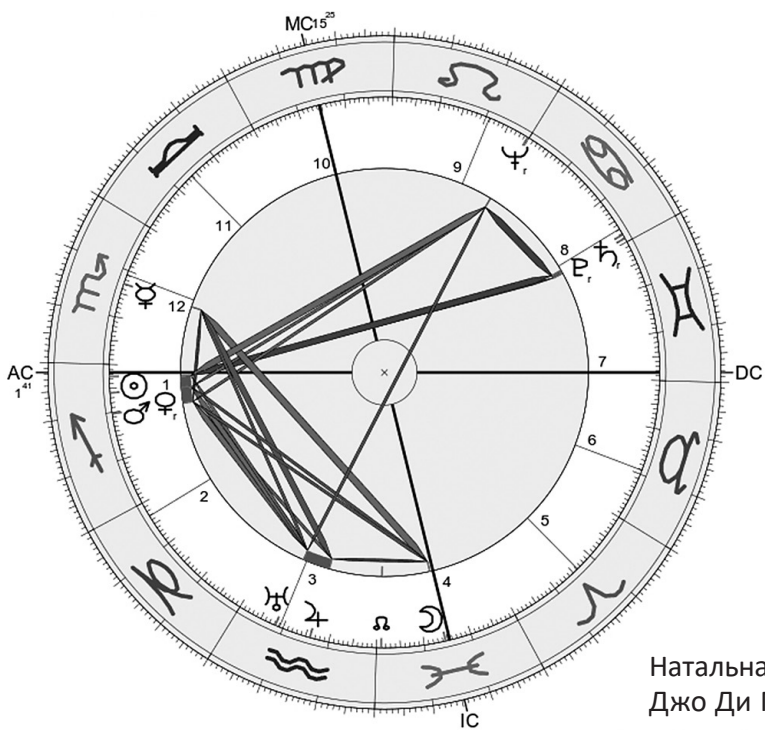

М а р и н а
Т р о и ц к а я

ТАЙНАЯ НАУКА ЛЮБВИ

Астрология
отношений

Дополнительные материалы
к аудиокниге

Натальная карта
Мэрилин Монро

Натальная карта
Джо Ди Маджио

Натальная карта
Артура Миллера

☿☽ ≈ 13:25

Синастрия Мэрилин Монро
и Артура Миллера

☾ ☽ = 13:25

Синастрия Мэрилин Монро
и Джо Ди Маджио

nt nt