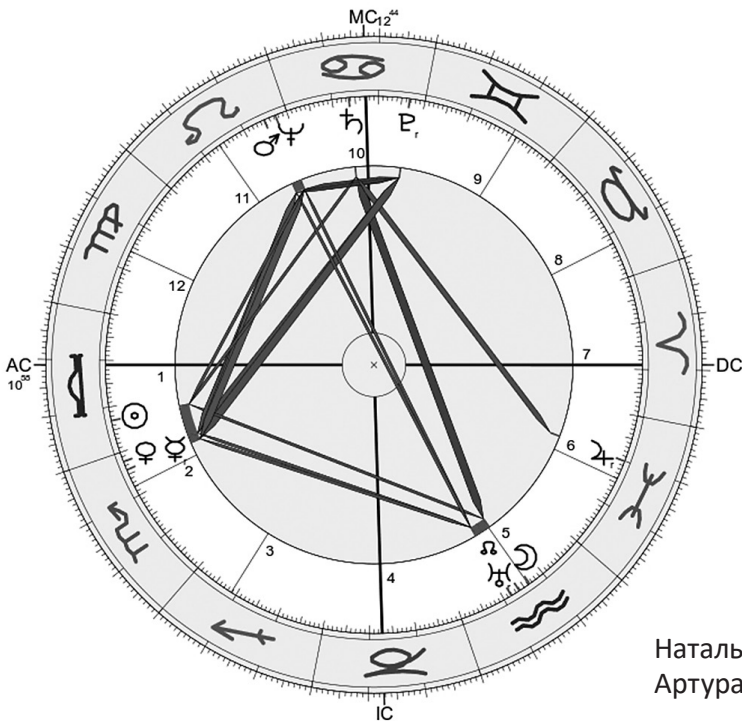

М а р и н а
Т р о и ц к а я

ТАЙНАЯ НАУКА ЛЮБВИ

Астрология
отношений

Дополнительные материалы
к аудиокниге

Натальная карта
Мэрилин Монро

Натальная карта
Джо Ди Маджио

Натальная карта
Артура Миллера

☿☽ ≈ 13:25

Синастрия Мэрилин Монро
и Артура Миллера

☾ ☽ = 13:25

Синастрия Мэрилин Монро
и Джо Ди Маджио

nt nt