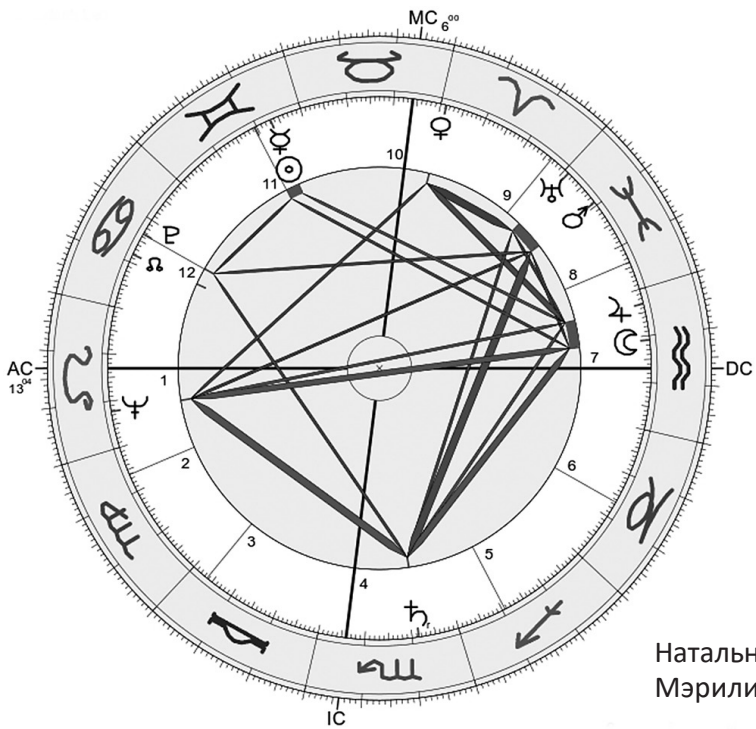

М а р и н а
Т р о и ц к а я

ТАЙНАЯ НАУКА ЛЮБВИ

Астрология
отношений

Дополнительные материалы
к аудиокниге

Натальная карта
Мэрилин Монро

Натальная карта
Джо Ди Маджио

Натальная карта
Артура Миллера

☿☽ ≈ 13:25

Синастрия Мэрилин Монро
и Артура Миллера

☾ ☽ = 13:25

Синастрия Мэрилин Монро
и Джо Ди Маджио

nt nt